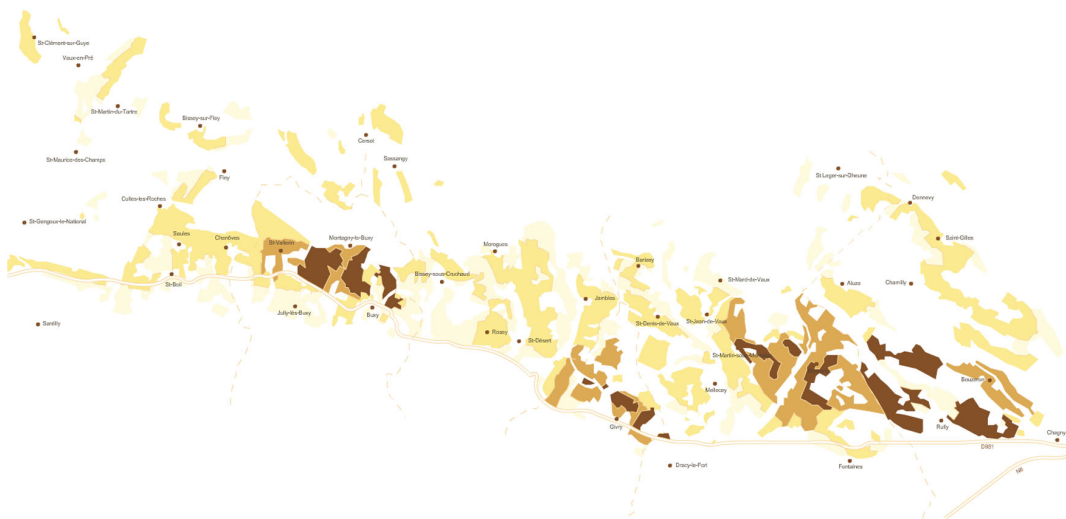

LOUIS  JADOT

RULLY RABOURCÉ

Côte Chalonnaise

Premier Cru

White

LOUIS JADOT - BEAUNE - FRANCE

[www.louisjadot.com](http://www.louisjadot.com)